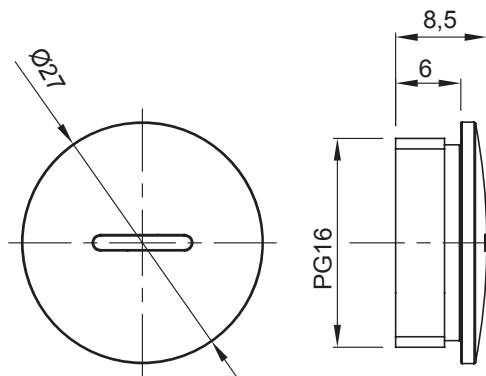

Kleur	Grijs RAL 7035	IP graad	IP65
Materiaal	Nylon	Pitch	PG16
Electrocod	36B		

DIMENSIONAL

TECHNICAL SYMBOLOGY

IP

IP65