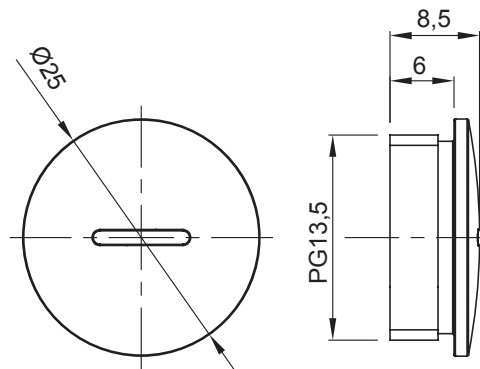

Kleur	Grijs RAL 7035	IP graad	IP65
Materiaal	Nylon	Pitch	PG13,5
Electrocod	36B		

DIMENSIONAL

TECHNICAL SYMBOLOGY

IP

IP65