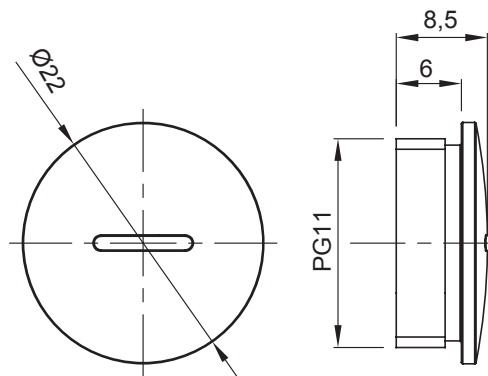

Kleur	Grijs RAL 7035	IP graad	IP65
Materiaal	Nylon	Pitch	PG11
Electrocod	36B		

DIMENSIONAL

TECHNICAL SYMBOLOGY

IP65