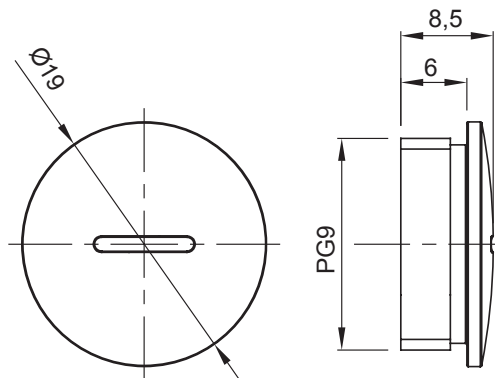

Kleur	Grijs RAL 7035	IP graad	IP65
Materiaal	Nylon	Pitch	PG9
Electrocod	36B		

DIMENSIONAL

TECHNICAL SYMBOLOGY

IP

IP65