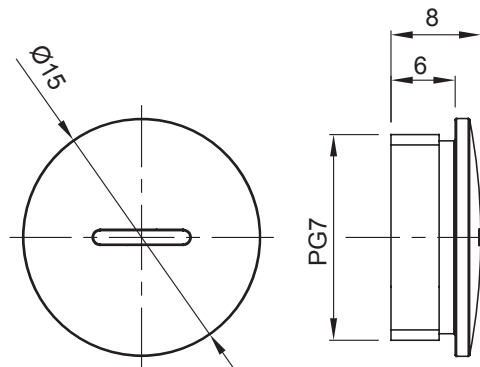

Kleur	Grijs RAL 7035	IP graad	IP65
Materiaal	Nylon	Pitch	PG7
Electrocod	36B		

DIMENSIONAL

TECHNICAL SYMBOLOGY

IP

IP65