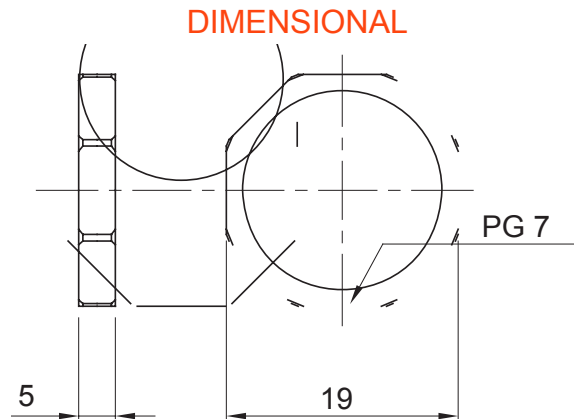

Kleur	Grijs RAL 7035	Materiaal	Nylon
Pitch	PG7	Omschrijving	Bevestigingsmoer
Type	Hexagon	Electrocod	36B

STANDARDS/APPROVALS