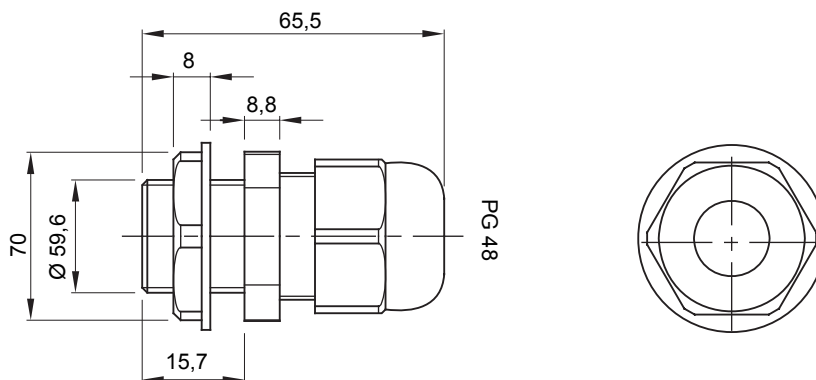

Kleur	Grijs RAL 7035	IP graad	IP68
Materiaal	Nylon	Voor kabels Ø (mm)	van 34 tot 44
PG pitch	48	Montage gat Ø (mm)	60
Omschrijving	Kabelwartel	Gloeidraadtest	650 °C
Bedrijfstemperatuur	-25 +65 °C	Electrocod	36B
Standaard	EN 50262 - IEC62444 - DIN 40430		

DIMENSIONAL

TECHNICAL SYMBOLOGY

IP68 650 °C

STANDARDS/APPROVALS