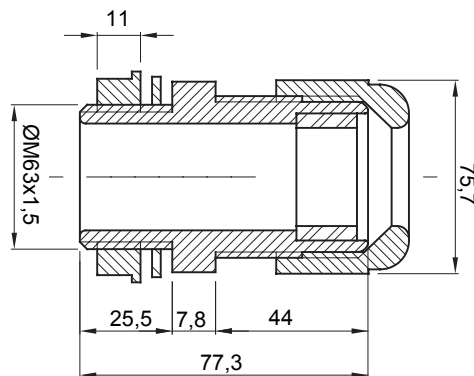

Kleur	Grijs RAL 7035	IP graad	IP68
Materiaal	Nylon	Voor kabels Ø (mm)	van 35 tot 44
ISO pitch	63 x 1,5	Montage gat Ø (mm)	63
Omschrijving	Kabelwartel	Gloeidraadtest	650 °C
Bedrijfstemperatuur	-25 +65 °C	Electrocod	36B
Standaard	EN 50262 - IEC 62444 - IEC/EN 60243		

DIMENSIONAL

TECHNICAL SYMBOLOGY

IP **GWT**

IP68 650 °C

STANDARDS/APPROVALS