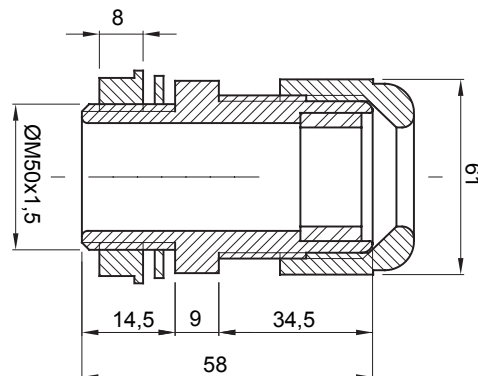

Kleur	Grijs RAL 7035	IP graad	IP68
Materiaal	Nylon	Voor kabels Ø (mm)	van 30 tot 38
ISO pitch	50 x 1,5	Montage gat Ø (mm)	50
Omschrijving	Kabelwartel	Soort pitch	M50
Gloeidraadtest	650 °C	Bedrijfstemperatuur	-25 +65 °C
Electrocod	36B	Standaard	EN 50262 - IEC 62444 - IEC/EN 60243

DIMENSIONAL

TECHNICAL SYMBOLOGY

IP **GWT**

IP68 650 °C

STANDARDS/APPROVALS