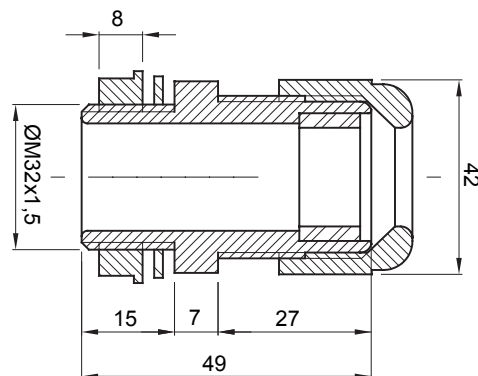

Kleur	Grijs RAL 7035	IP graad	IP68
Materiaal	Nylon	Voor kabels Ø (mm)	van 18 tot 25
ISO pitch	32 x 1,5	Montage gat Ø (mm)	32
Omschrijving	Kabelwartel	Soort pitch	M32
Gloeidraadtest	650 °C	Bedrijfstemperatuur	-25 +65 °C
Electrocod	36B	Standaard	EN 50262 - IEC 62444 - IEC/EN 60243

### DIMENSIONAL

### TECHNICAL SYMBOLOGY

**IP**      **GWT**

IP68      650 °C