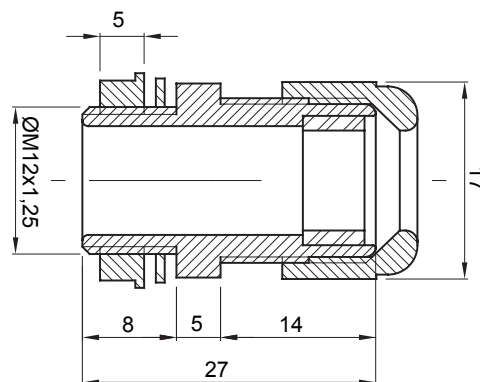

Kleur	Grijs RAL 7035	IP graad	IP68
Materiaal	Nylon	Voor kabels Ø (mm)	van 3 tot 6,5
ISO pitch	12 x 1,25	Montage gat Ø (mm)	12
Omschrijving	Kabelwartel	Gloeidraadtest	650 °C
Bedrijfstemperatuur	-25 +65 °C	Electrocod	36B
Standaard	EN 50262 - IEC 62444 - IEC/EN 60243		

DIMENSIONAL

TECHNICAL SYMBOLOGY

IP **GWT**

IP68 650 °C

STANDARDS/APPROVALS