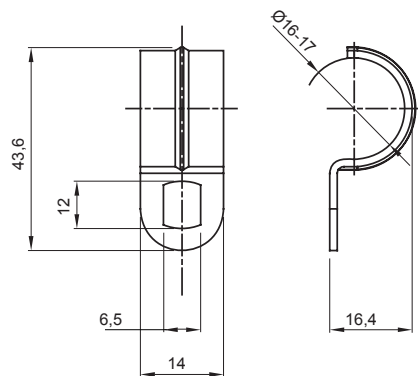

| | | | |
|--------------------------|----------------------|---------------|-------------|
| Materiaal | Gegalvaniseerd staal | Intern Ø (mm) | 16-17 |
| Gat afmeting (mm) | 14x6 | Omschrijving | Clip |
| Voor externe buizen (mm) | 16-17 | Type | Met één gat |
| Electrocod | 21211 | | |

DIMENSIONAL

STANDARDS/APPROVALS