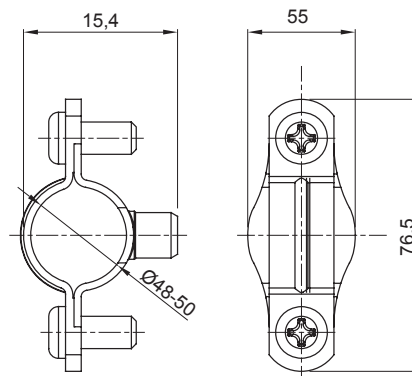

Materiaal	Gegalvaniseerd staal	Intern Ø (mm)	48-50
Omschrijving	Kraag	Voor externe buizen (mm)	48-50
Type	Met schroeven	Electrocod	21211

DIMENSIONAL

STANDARDS/APPROVALS