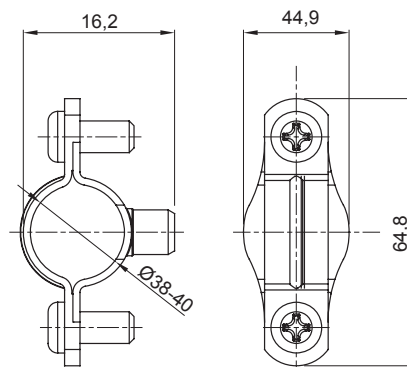

Materiaal	Gegalvaniseerd staal	Intern Ø (mm)	38-40
Omschrijving	Kraag	Voor externe buizen (mm)	38-40
Type	Met schroeven	Electrocod	21211

DIMENSIONAL

STANDARDS/APPROVALS