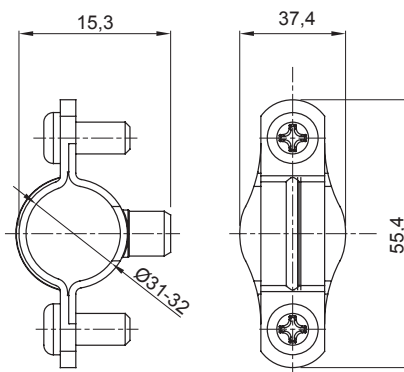

Materiaal	Gegalvaniseerd staal	Intern Ø (mm)	31-32
Omschrijving	Kraag	Voor externe buizen (mm)	31-32
Type	Met schroeven	Electrocod	21211

DIMENSIONAL

STANDARDS/APPROVALS