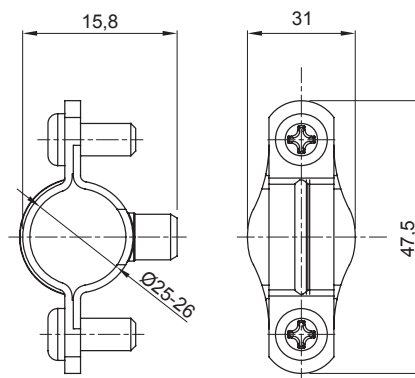

Materiaal	Gegalvaniseerd staal	Intern Ø (mm)	25-26
Omschrijving	Kraag	Voor externe buizen (mm)	25-26
Type	Met schroeven	Electrocod	21211

DIMENSIONAL

STANDARDS/APPROVALS