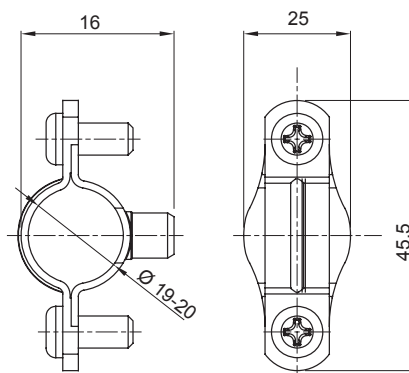

Materiaal	Gegalvaniseerd staal	Intern Ø (mm)	19-20
Omschrijving	Kraag	Voor externe buizen (mm)	19-20
Type	Met schroeven	Electrocod	21211

### DIMENSIONAL