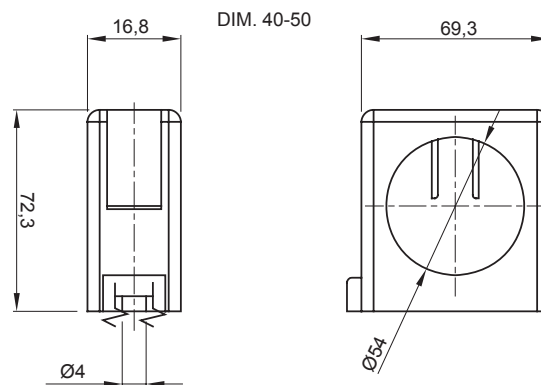

Kleur	Grijs RAL 7035	IP graad	-
Bevestiging	Klem	Gloeidraadtest	750 °C
Wandbuis as afstand (mm)	30-35	Voor externe buizen (mm)	40-50
Bedrijfstemperatuur	-5 +60 °C	Electrocod	21221
Standaard	EN 61386-1 (indien van toepassing)		

DIMENSIONAL

TECHNICAL SYMBOLOGY

IP GWT

- 750 °C

STANDARDS/APPROVALS