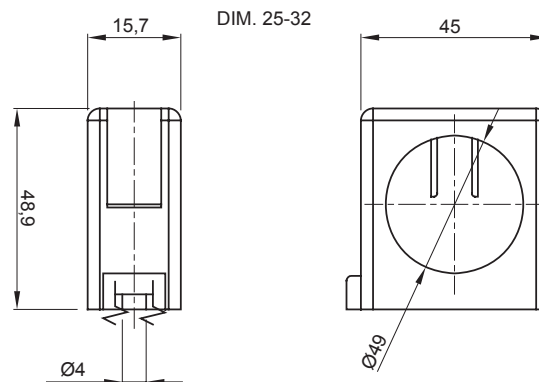

Kleur	Grijs RAL 7035	IP graad	-
Bevestiging	Klem	Gloeidraadtest	750 °C
Wandbuis as afstand (mm)	21,5-25	Voor externe buizen (mm)	25-32
Bedrijfstemperatuur	-5 +60 °C	Electrocod	21221
Standaard	EN 61386-1 (indien van toepassing)		

DIMENSIONAL

TECHNICAL SYMBOLOGY

IP GWT

- 750 °C

STANDARDS/APPROVALS