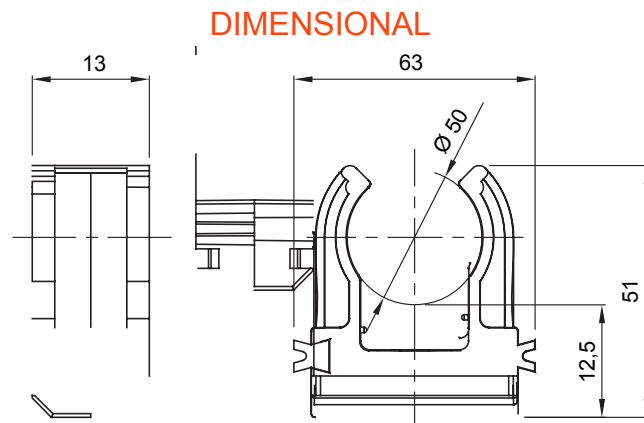

Kleur	Grijs RAL 7035	IP graad	-
Materiaal	Schokbestendig polymeer	Bevestiging	Clip
Voor externe buizen (mm)	50	Gloeidraadtest	750 °C
Wandbuis as afstand (mm)	37	Bedrijfstemperatuur	-5 +60 °C
Electrocod	21221	Standaard	EN 61386-1 (indien van toepassing)

### TECHNICAL SYMBOLOGY

**IP GWT**

- 750 °C