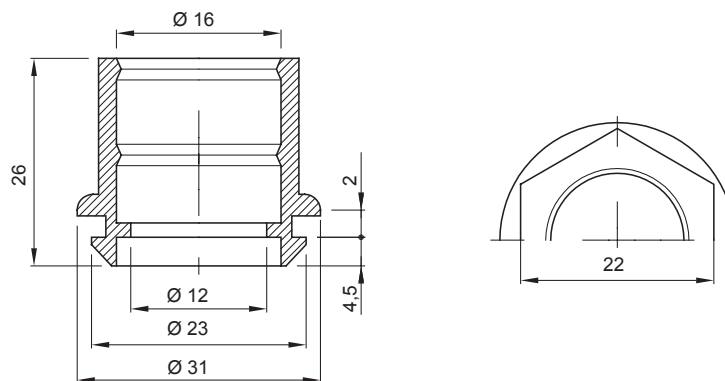

Kleur	Grijs RAL 7035	IP graad	IP44
Materiaal	Flexibel polymeer	Voor externe buizen (mm)	16
Montage gat Ø (mm)	23	Gloeidraadtest	750 °C
Bedrijfstemperatuur	-5 +60 °C	Electrocod	21221
Standaard	EN 61386-1 - EN 60670-1 (indien van toepassing)		

### DIMENSIONAL

### TECHNICAL SYMBOLOGY

**IP**      **GWT**

IP44      750 °C