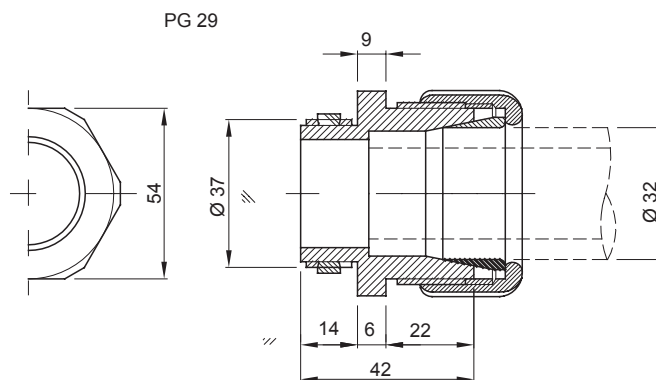

Kleur	Grijs RAL 7035	Materiaal	Schokbestendig polymeer
Voor externe buizen (mm)	32	Montage gat Ø (mm)	37
IP met rigide buis	IP66	IP met golfbuis	IP54
Gloeidraadtest	750 °C	Bedrijfstemperatuur	-5 +60 °C
Electrocod	21221	Standaard	EN 61386-1 - EN 60670-1 (indien van toepassing)

DIMENSIONAL

TECHNICAL SYMBOLOGY

GWT

750 °C

STANDARDS/APPROVALS