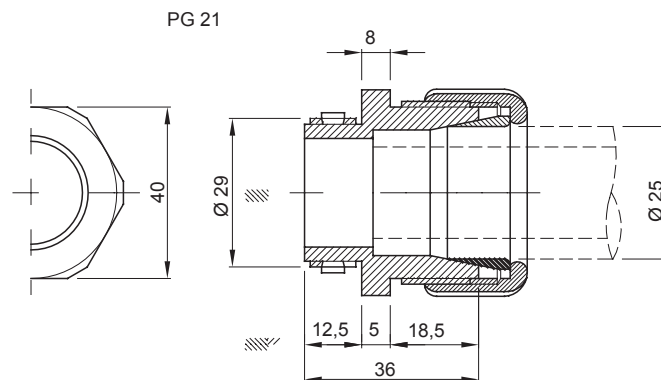

Kleur	Grijs RAL 7035	Materiaal	Schokbestendig polymeer
Voor externe buizen (mm)	25	Montage gat Ø (mm)	29
IP met rigide buis	IP66	IP met golfbuis	IP54
Gloeidraadtest	750 °C	Bedrijfstemperatuur	-5 +60 °C
Electrocod	21221	Standaard	EN 61386-1 - EN 60670-1 (indien van toepassing)

### DIMENSIONAL

### TECHNICAL SYMBOLOGY

**GWT**

750 °C