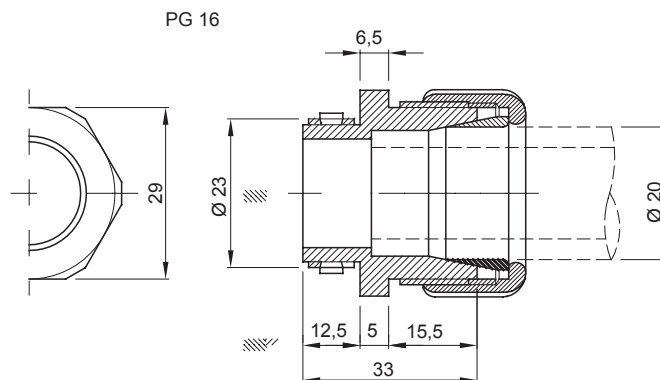

Kleur	Grijs RAL 7035	Materiaal	Schokbestendig polymeer
Voor externe buizen (mm)	20	Montage gat Ø (mm)	23
IP met rigide buis	IP66	IP met golfbuis	IP54
Gloeidraadtest	750 °C	Bedrijfstemperatuur	-5 +60 °C
Electrocod	21221	Standaard	EN 61386-1 - EN 60670-1 (indien van toepassing)

DIMENSIONAL

TECHNICAL SYMBOLOGY

GWT

750 °C

STANDARDS/APPROVALS