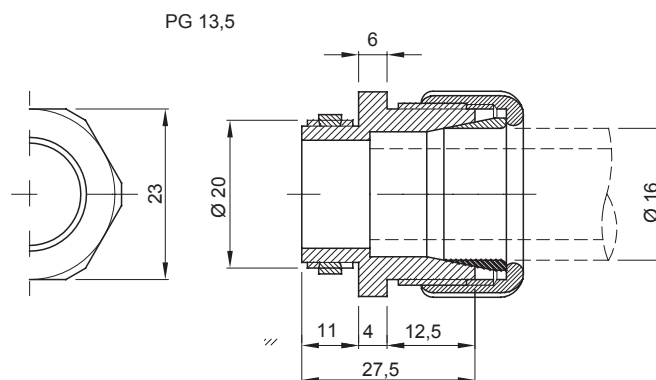

Kleur	Grijs RAL 7035	Materiaal	Schokbestendig polymeer
Voor externe buizen (mm)	16	Montage gat Ø (mm)	20
IP met rigide buis	IP66	IP met golfbuis	IP54
Gloeidraadtest	750 °C	Bedrijfstemperatuur	-5 +60 °C
Electrocod	21221	Standaard	EN 61386-1 - EN 60670-1 (indien van toepassing)

DIMENSIONAL

TECHNICAL SYMBOLOGY

GWT

750 °C

STANDARDS/APPROVALS