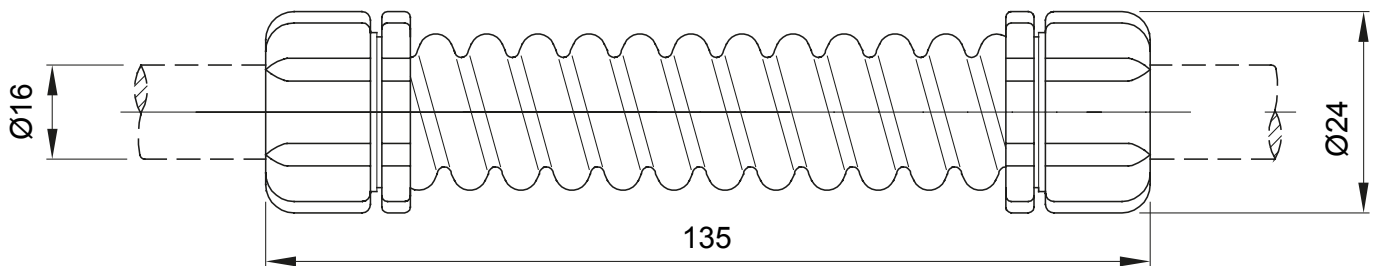

Routingonderdelen voor rigide beschermende buizen met beschermingsgraad IP40 en IP67.

Kleur	Grijs RAL 7035	IP graad	IP44
Lengte (mm)	135	Extern Ø (mm)	24
Intern Ø (mm)	13	Voor externe buizen (mm)	16
Electrocod	21221		

DIMENSIONAL

TECHNICAL SYMBOLOGY

IP

IP44

STANDARDS/APPROVALS