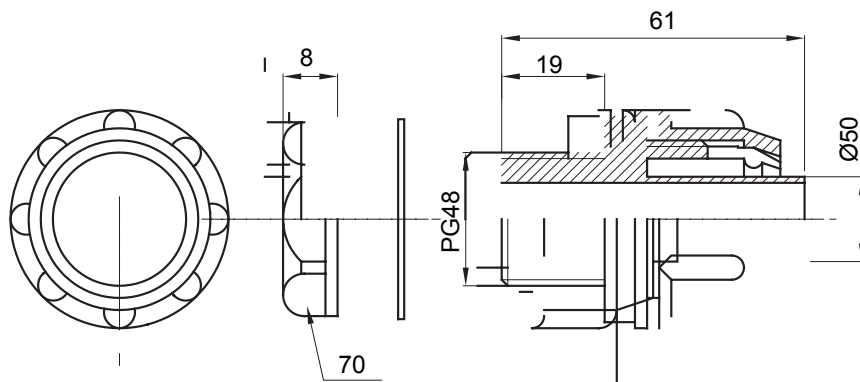

Recht en draaiend koppelstuk voor huls met beschermingsgraad IP54.

Kleur	Grijs RAL 7035	IP graad	IP54
PG pitch	48	Schacht Ø (mm)	50
Type	Bevestigd	Electrocod	210

DIMENSIONAL

TECHNICAL SYMBOLOGY

IP

IP54

STANDARDS/APPROVALS