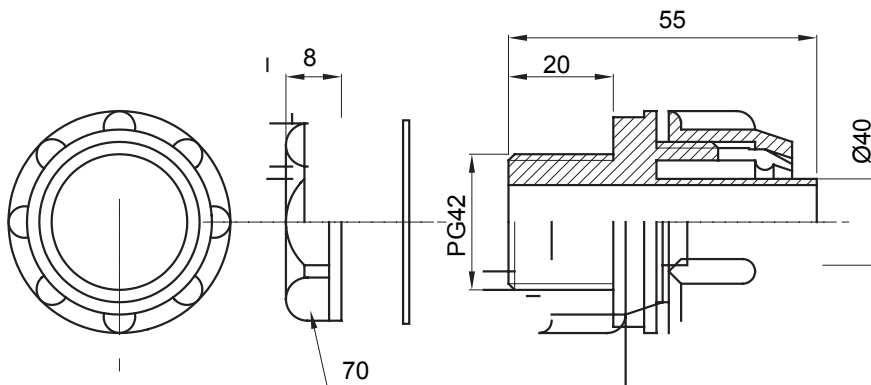

Recht en draaiend koppelstuk voor huls met beschermingsgraad IP54.

Kleur	Grijs RAL 7035	IP graad	IP54
PG pitch	42	Schacht Ø (mm)	40
Type	Bevestigd	Electrocod	210

### DIMENSIONAL