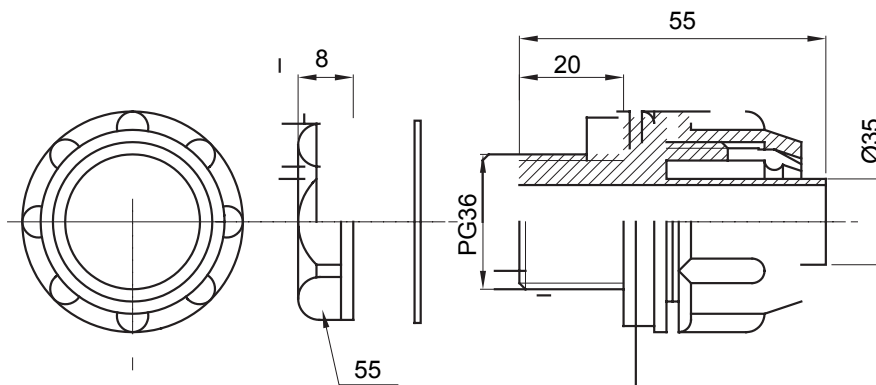

Recht en draaiend koppelstuk voor huls met beschermingsgraad IP54.

Kleur	Grijs RAL 7035	IP graad	IP54
PG pitch	36	Schacht Ø (mm)	35
Type	Bevestigd	Electrocod	210

DIMENSIONAL

TECHNICAL SYMBOLOGY

IP

IP54

STANDARDS/APPROVALS