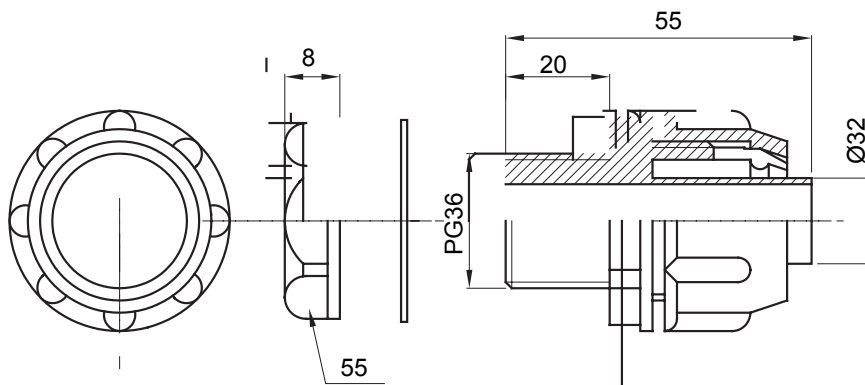

Recht en draaiend koppelstuk voor huls met beschermingsgraad IP54.

Kleur	Grijs RAL 7035	IP graad	IP54
PG pitch	36	Schacht Ø (mm)	32
Type	Bevestigd	Electrocod	210

DIMENSIONAL

TECHNICAL SYMBOLOGY

IP54

STANDARDS/APPROVALS