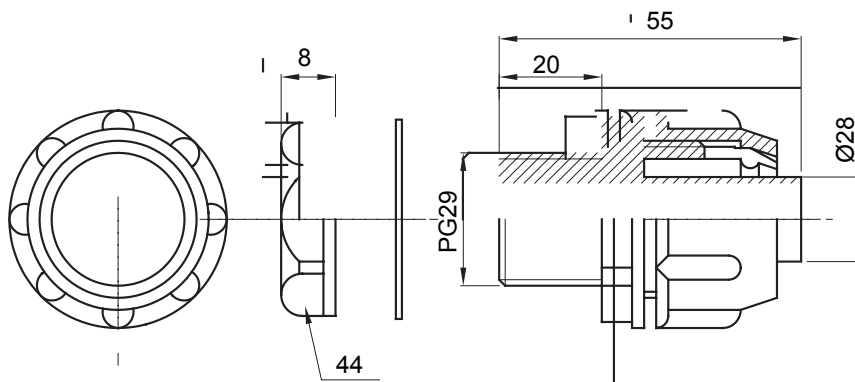

Recht en draaiend koppelstuk voor huls met beschermingsgraad IP54.

| | | | |
|----------|----------------|----------------|------|
| Kleur | Grijs RAL 7035 | IP graad | IP54 |
| PG pitch | 29 | Schacht Ø (mm) | 28 |
| Type | Bevestigd | Electrocod | 210 |

DIMENSIONAL

TECHNICAL SYMBOLOGY

IP

IP54

STANDARDS/APPROVALS