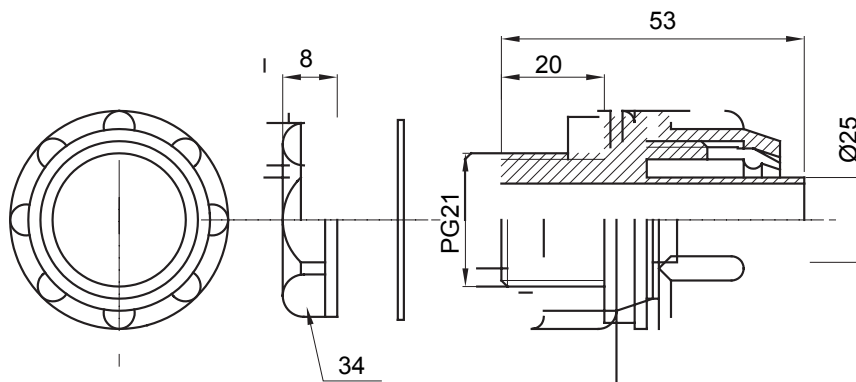

Recht en draaiend koppelstuk voor huls met beschermingsgraad IP54.

Kleur	Grijs RAL 7035	IP graad	IP54
PG pitch	21	Schacht Ø (mm)	25
Type	Bevestigd	Electrocod	210

DIMENSIONAL

TECHNICAL SYMBOLOGY

IP

IP54

STANDARDS/APPROVALS