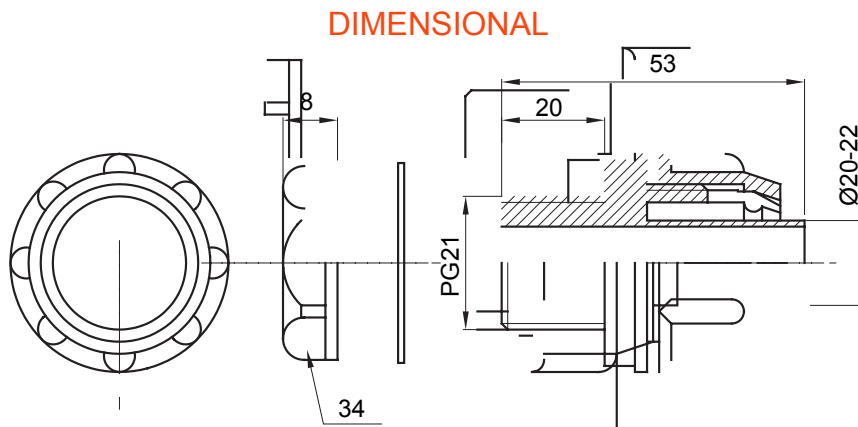

Recht en draaiend koppelstuk voor huls met beschermingsgraad IP54.

Kleur	Grijs RAL 7035	IP graad	IP54
PG pitch	21	Schacht Ø (mm)	20-22
Type	Bevestigd	Electrocod	210

### TECHNICAL SYMBOLOGY

**IP**

IP54