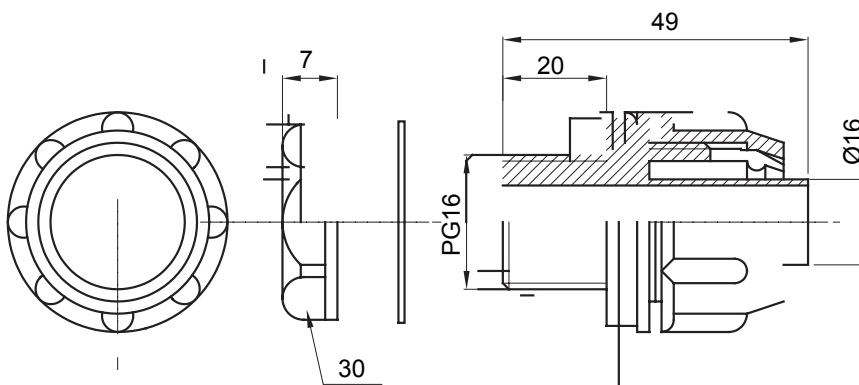

Recht en draaiend koppelstuk voor huls met beschermingsgraad IP54.

Kleur	Grijs RAL 7035	IP graad	IP54
PG pitch	16	Schacht Ø (mm)	16
Type	Bevestigd	Electrocod	210

DIMENSIONAL

TECHNICAL SYMBOLOGY

IP54

STANDARDS/APPROVALS