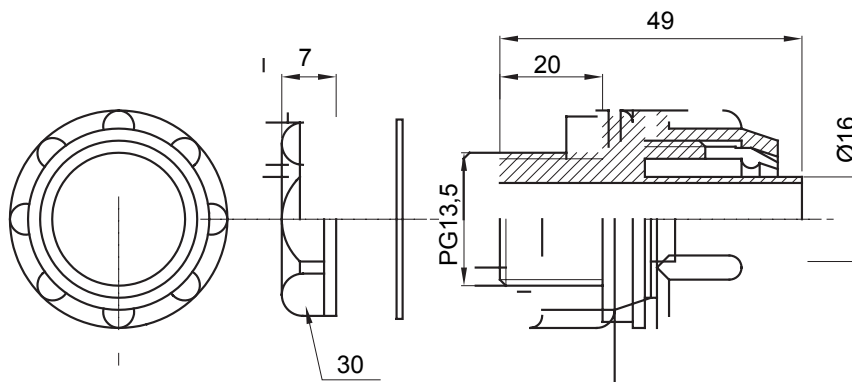

Recht en draaiend koppelstuk voor huls met beschermingsgraad IP54.

Kleur	Grijs RAL 7035	IP graad	IP54
PG pitch	13.5	Schacht Ø (mm)	16
Type	Bevestigd	Electrocod	210

### DIMENSIONAL