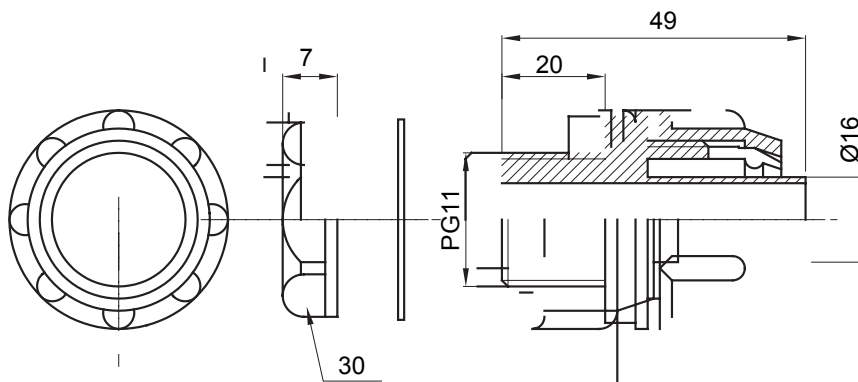

Recht en draaiend koppelstuk voor huls met beschermingsgraad IP54.

Kleur	Grijs RAL 7035	IP graad	IP54
PG pitch	11	Schacht Ø (mm)	16
Type	Bevestigd	Electrocod	210

### DIMENSIONAL