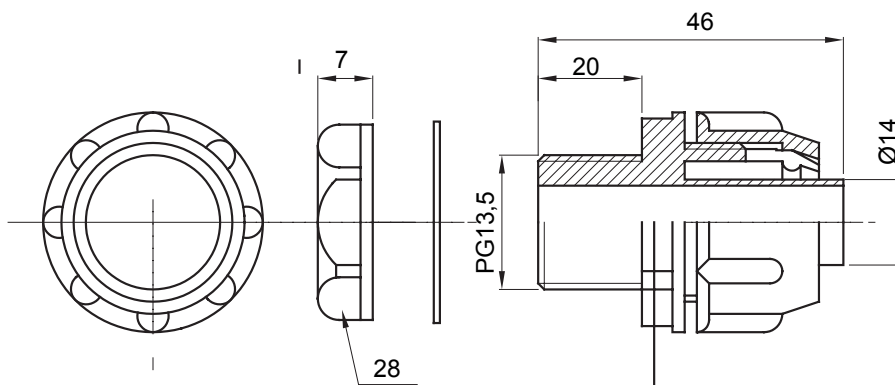

Recht en draaiend koppelstuk voor huls met beschermingsgraad IP54.

Kleur	Grijs RAL 7035	IP graad	IP54
PG pitch	13.5	Schacht Ø (mm)	14
Type	Bevestigd	Electrocod	210

### DIMENSIONAL