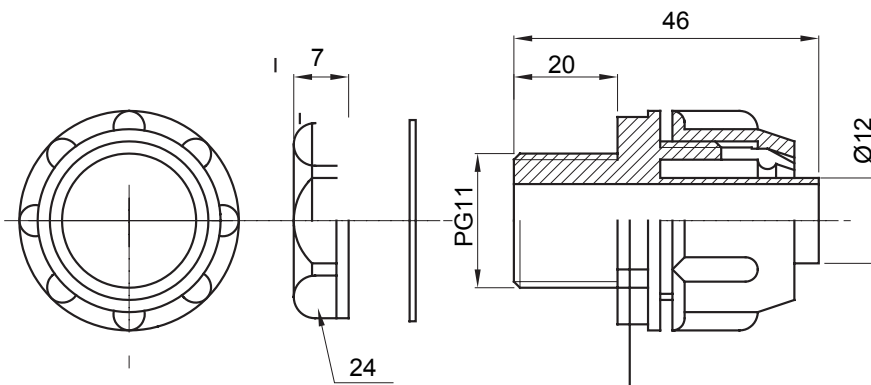

Recht en draaiend koppelstuk voor huls met beschermingsgraad IP54.

Kleur	Grijs RAL 7035	IP graad	IP54
PG pitch	11	Schacht Ø (mm)	12
Type	Bevestigd	Electrocod	210

### DIMENSIONAL