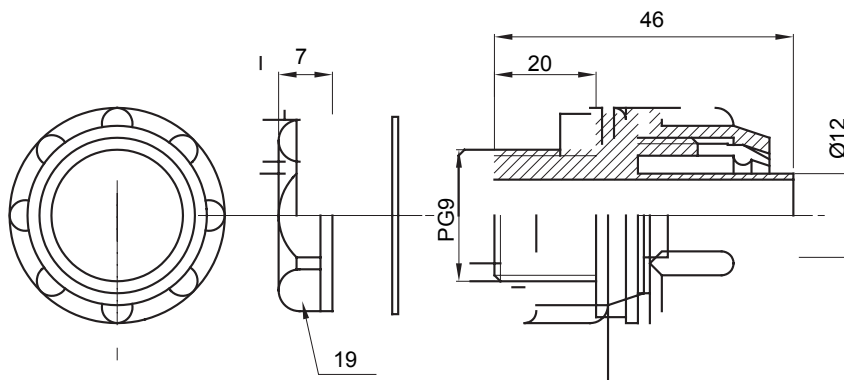

Recht en draaiend koppelstuk voor huls met beschermingsgraad IP54.

Kleur	Grijs RAL 7035	IP graad	IP54
PG pitch	9	Schacht Ø (mm)	12
Type	Bevestigd	Electrocod	210

DIMENSIONAL

TECHNICAL SYMBOLOGY

IP54

STANDARDS/APPROVALS