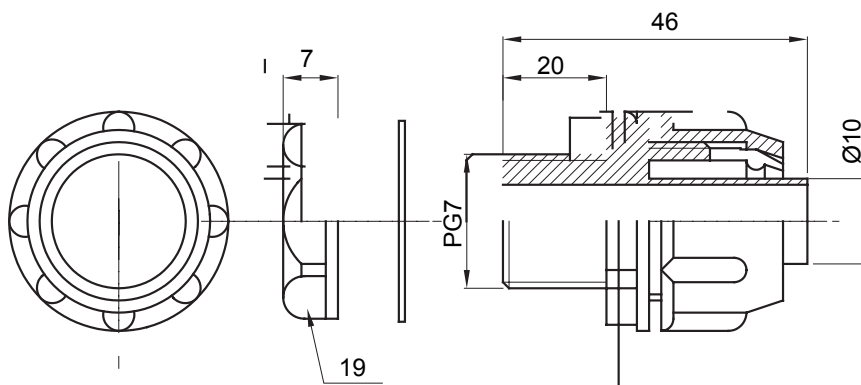

Recht en draaiend koppelstuk voor huls met beschermingsgraad IP54.

Kleur	Grijs RAL 7035	IP graad	IP54
PG pitch	7	Schacht Ø (mm)	10
Type	Bevestigd	Electrocod	210

DIMENSIONAL

TECHNICAL SYMBOLOGY

IP

IP54

STANDARDS/APPROVALS