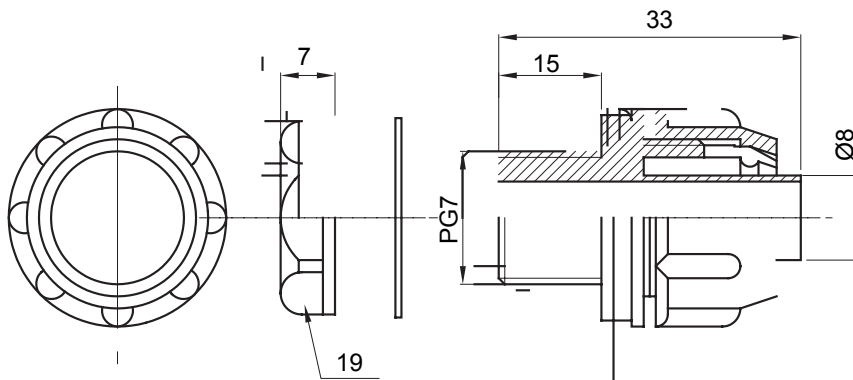

Recht en draaiend koppelstuk voor huls met beschermingsgraad IP54.

Kleur	Grijs RAL 7035	IP graad	IP54
PG pitch	7	Schacht Ø (mm)	8
Type	Bevestigd	Electrocod	210

### DIMENSIONAL