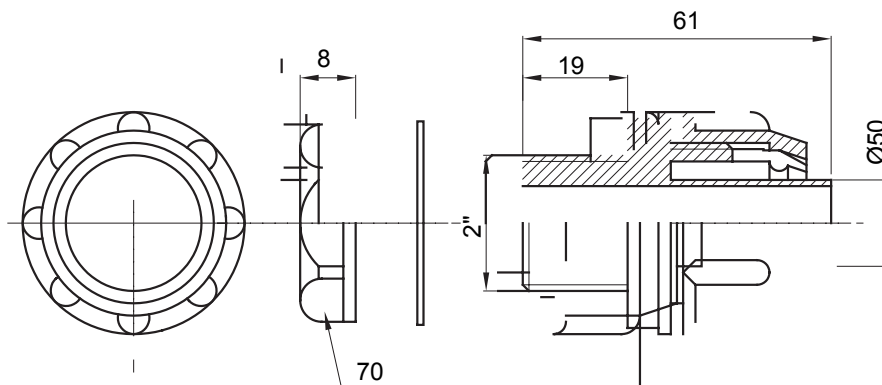

Recht en draaiend koppelstuk voor huls met beschermingsgraad IP54.

Kleur	Grijs RAL 7035	IP graad	IP54
GAS pitch	2"	Schacht Ø (mm)	50
Type	Bevestigd	Electrocod	210

DIMENSIONAL

TECHNICAL SYMBOLOGY

IP

IP54

STANDARDS/APPROVALS