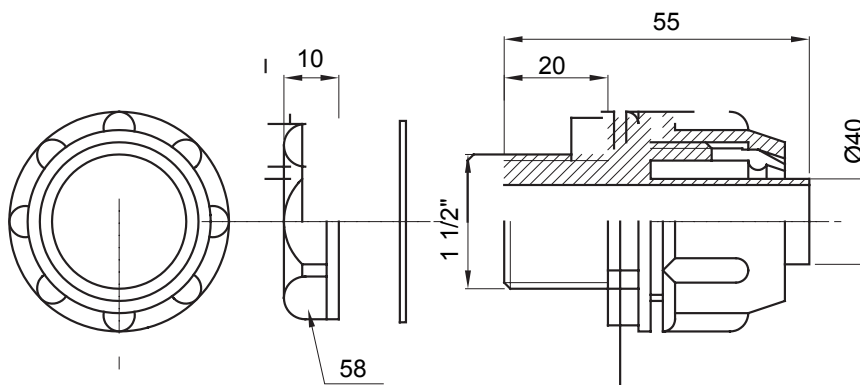

Recht en draaiend koppelstuk voor huls met beschermingsgraad IP54.

|           |                |                |      |
|-----------|----------------|----------------|------|
| Kleur     | Grijs RAL 7035 | IP graad       | IP54 |
| GAS pitch | 1 1/2"         | Schacht Ø (mm) | 40   |
| Type      | Bevestigd      | Electrocod     | 210  |

### DIMENSIONAL