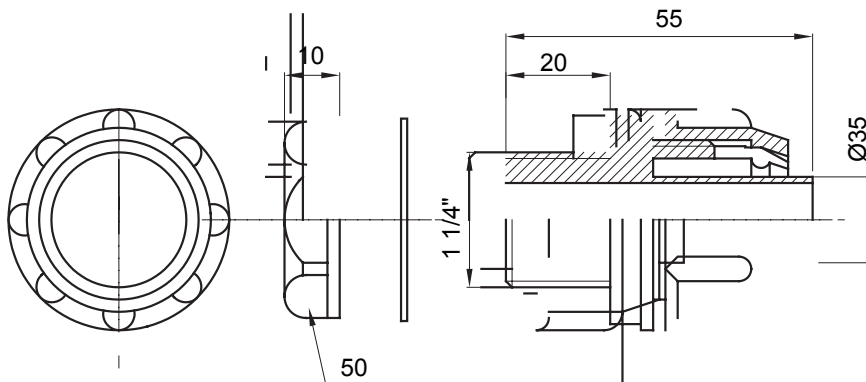

Recht en draaiend koppelstuk voor huls met beschermingsgraad IP54.

Kleur	Grijs RAL 7035	IP graad	IP54
GAS pitch	1 1/4"	Schacht Ø (mm)	35
Type	Bevestigd	Electrocod	210

DIMENSIONAL

TECHNICAL SYMBOLOGY

IP

IP54