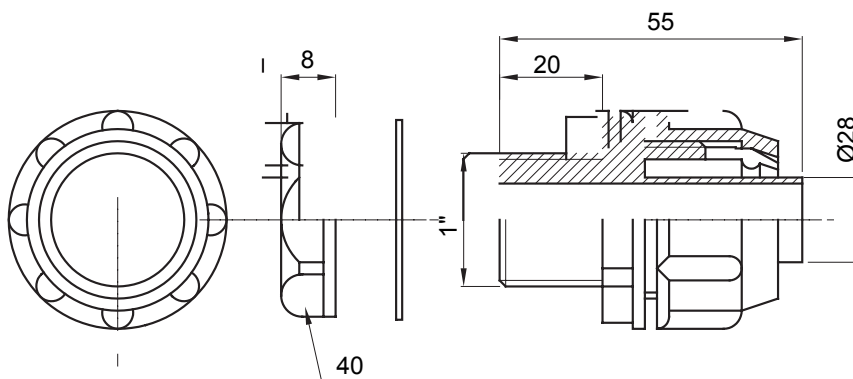

Recht en draaiend koppelstuk voor huls met beschermingsgraad IP54.

Kleur	Grijs RAL 7035	IP graad	IP54
GAS pitch	1"	Schacht Ø (mm)	28
Type	Bevestigd	Electrocod	210

DIMENSIONAL

TECHNICAL SYMBOLOGY

IP

IP54

STANDARDS/APPROVALS