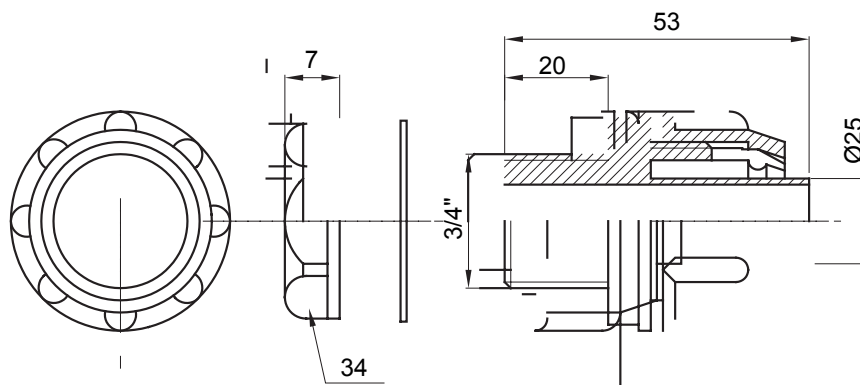

Recht en draaiend koppelstuk voor huls met beschermingsgraad IP54.

Kleur	Grijs RAL 7035	IP graad	IP54
GAS pitch	3/4"	Schacht Ø (mm)	25
Type	Bevestigd	Electrocod	210

### DIMENSIONAL