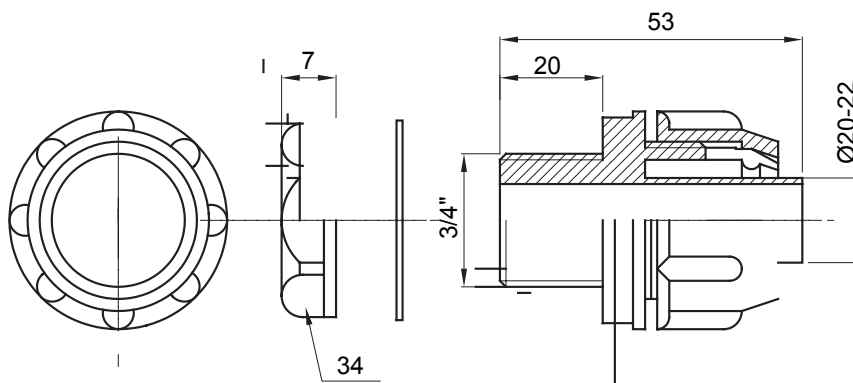

Recht en draaiend koppelstuk voor huls met beschermingsgraad IP54.

Kleur	Grijs RAL 7035	IP graad	IP54
GAS pitch	3/4"	Schacht Ø (mm)	20-22
Type	Bevestigd	Electrocod	210

### DIMENSIONAL