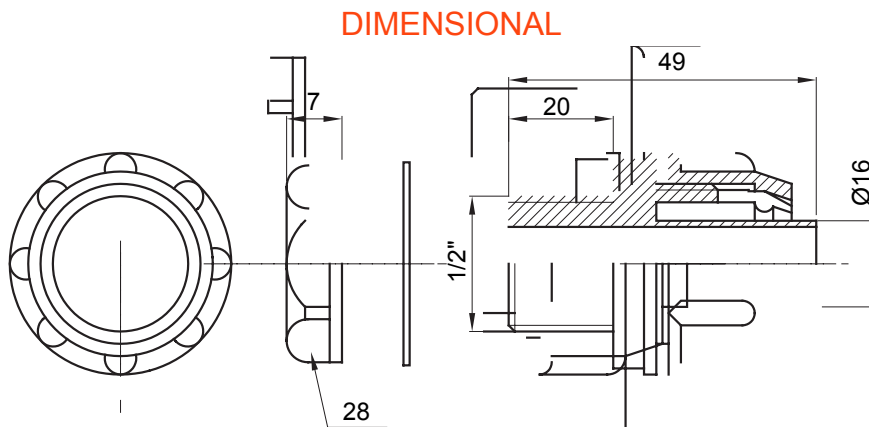

Recht en draaiend koppelstuk voor huls met beschermingsgraad IP54.

Kleur	Grijs RAL 7035	IP graad	IP54
GAS pitch	1/2"	Schacht Ø (mm)	16
Type	Bevestigd	Electrocod	210

### TECHNICAL SYMBOLOGY

**IP**

IP54