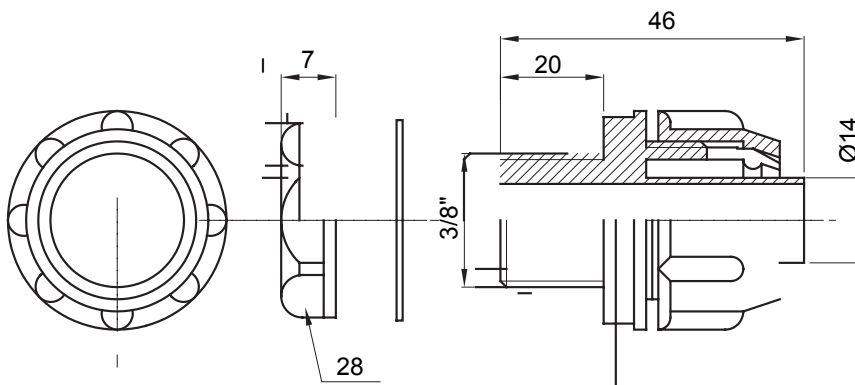

Recht en draaiend koppelstuk voor huls met beschermingsgraad IP54.

Kleur	Grijs RAL 7035	IP graad	IP54
GAS pitch	1/2"	Schacht Ø (mm)	14
Type	Bevestigd	Electrocod	210

DIMENSIONAL

TECHNICAL SYMBOLOGY

IP

IP54

STANDARDS/APPROVALS