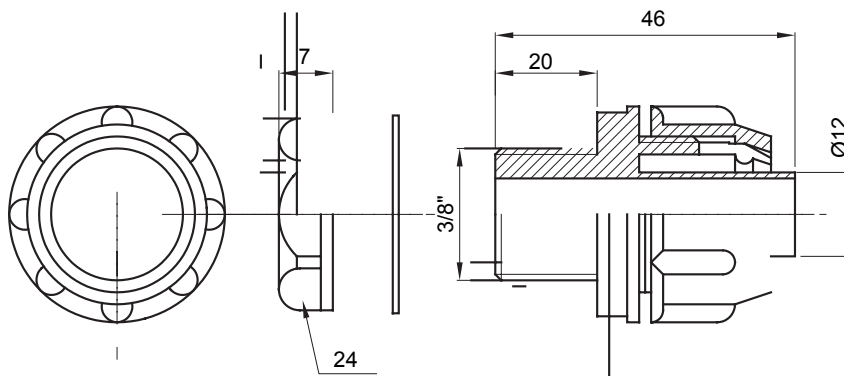

Recht en draaiend koppelstuk voor huls met beschermingsgraad IP54.

Kleur	Grijs RAL 7035	IP graad	IP54
GAS pitch	3/8"	Schacht Ø (mm)	12
Type	Bevestigd	Electrocod	210

DIMENSIONAL

TECHNICAL SYMBOLOGY

IP

IP54

STANDARDS/APPROVALS